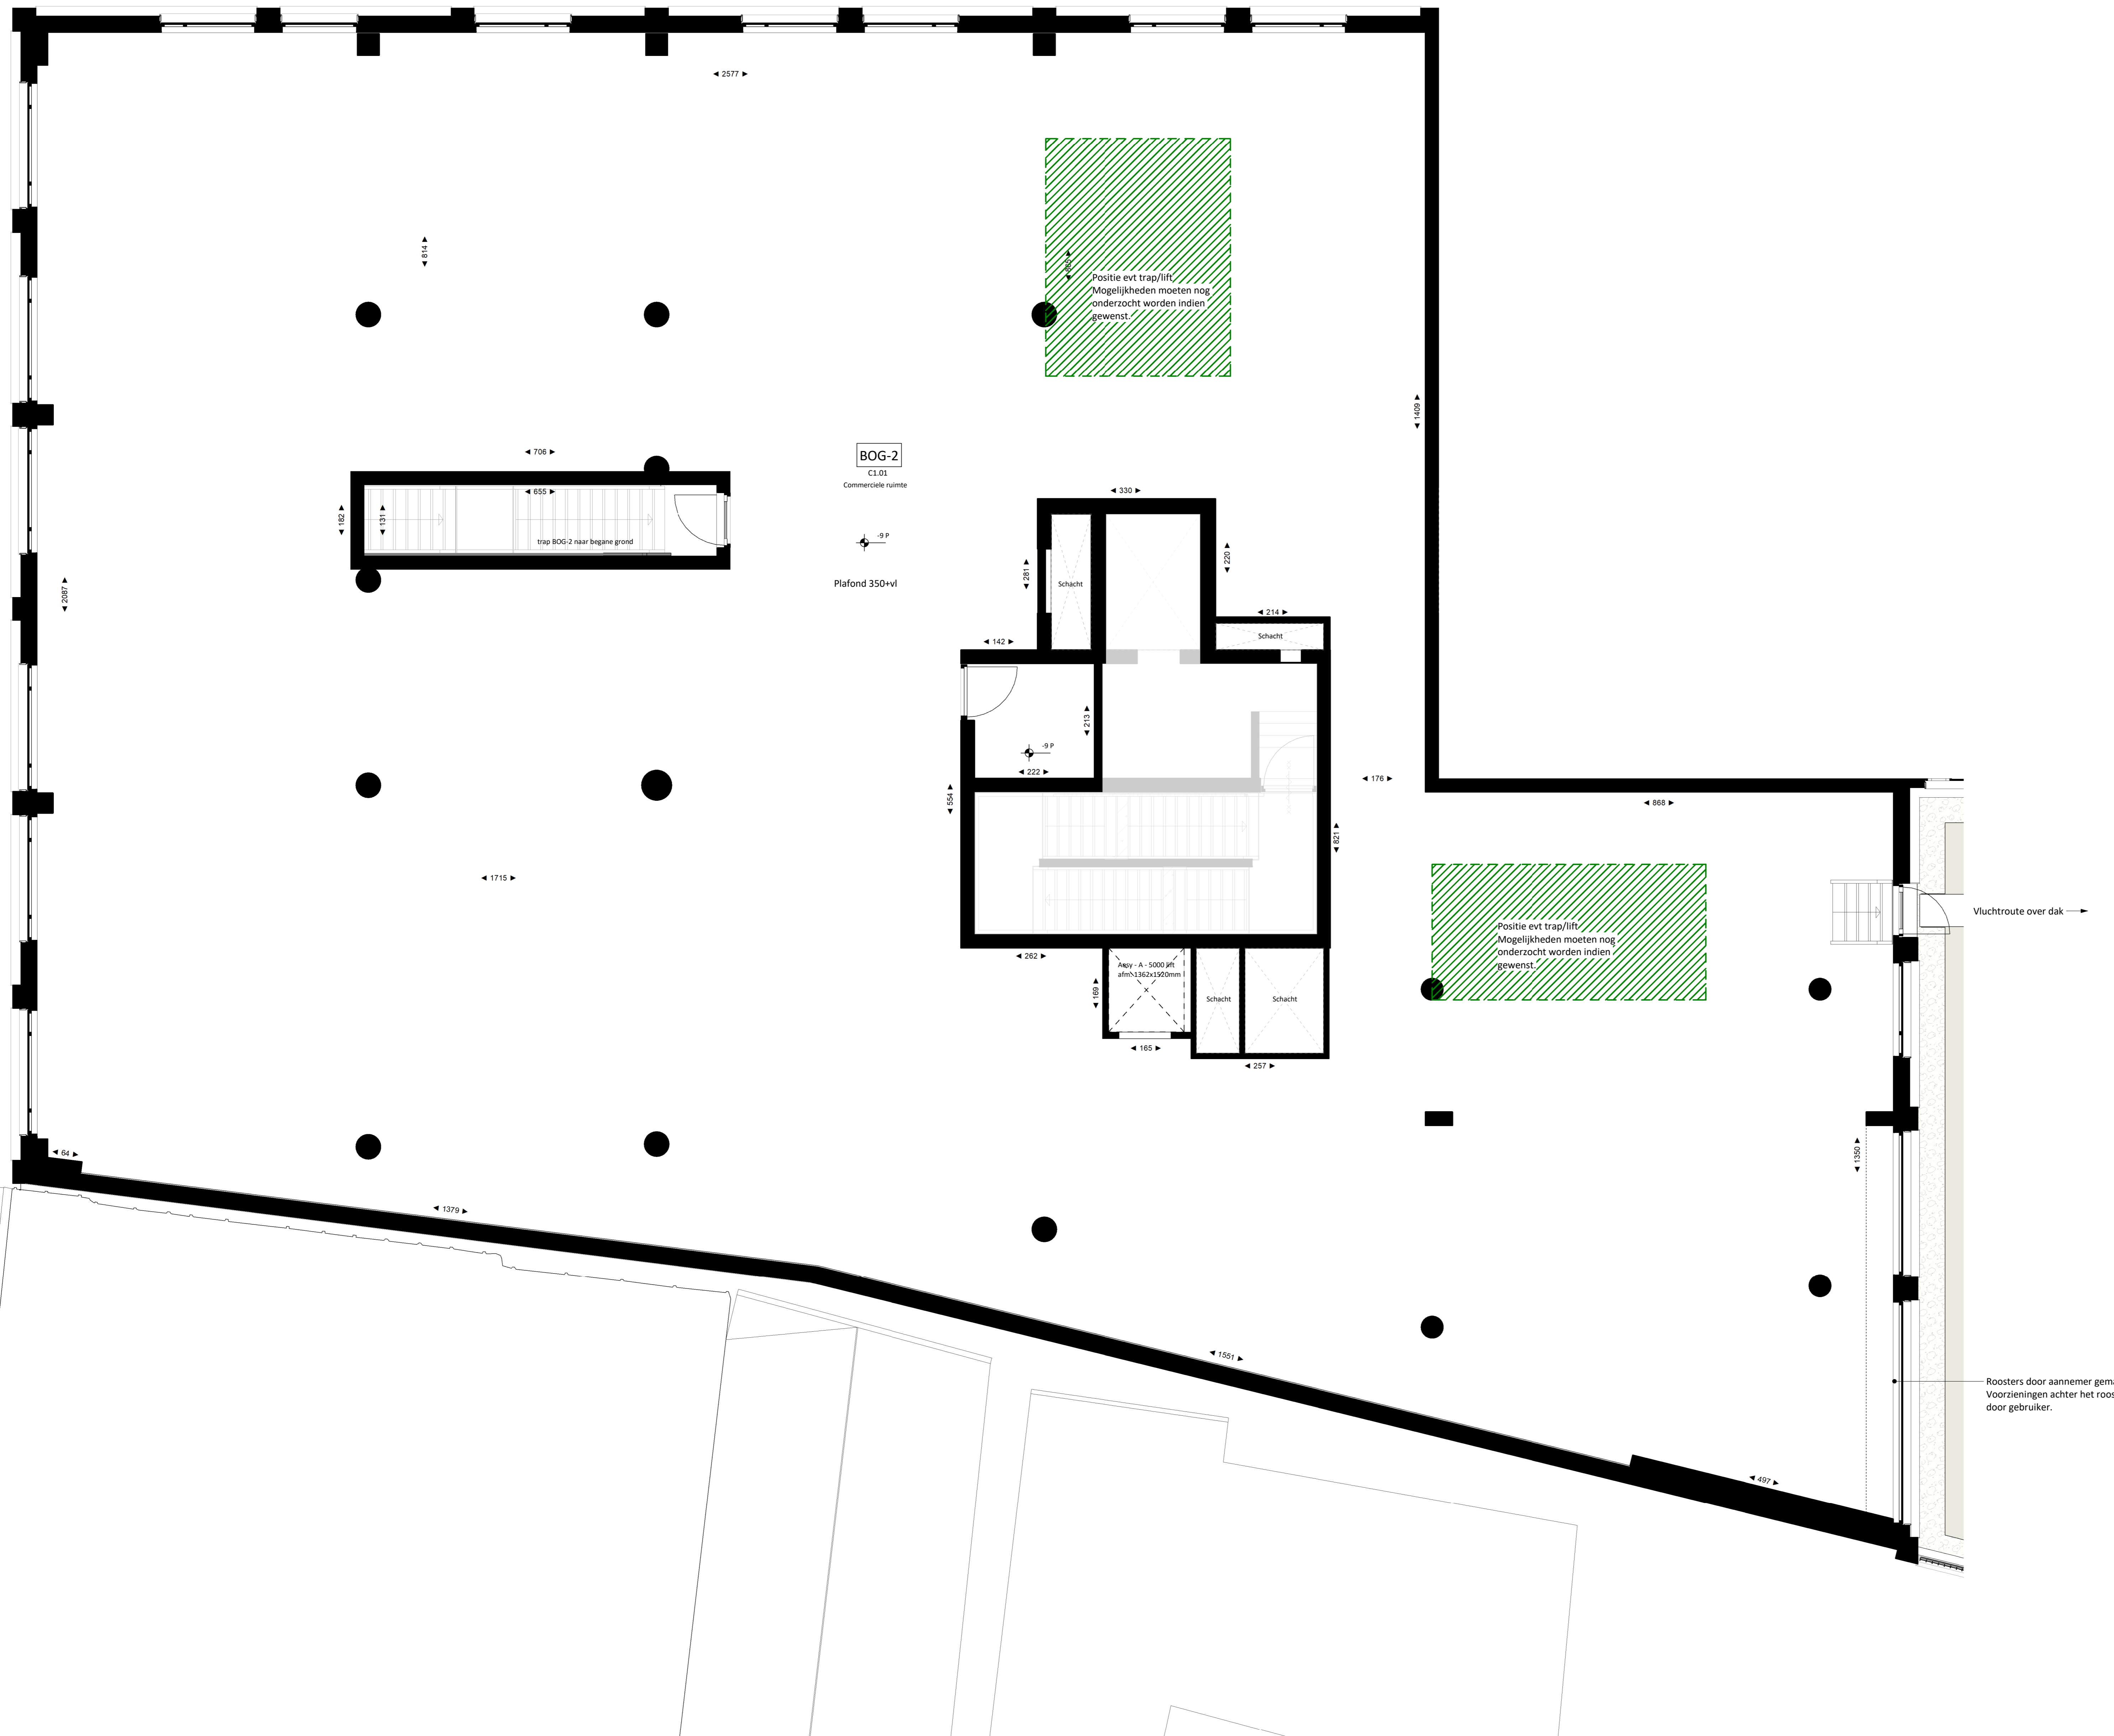

Legenda

- Betonkolom
- ⊗ Kruipluk
- MKK Meterkast
- ▼ Entree

Disclaimer

oc la gun Commerciële ruimte
1e verdieping
Stationsweg

HOOGTEMAATVOERING IN PLATTEGRONDEN IS TEN OPZICHTE VAN RUWE (CASCO) VLOER

jp van eesteren B.V.
Koninging 16
3813 AC Amstelveen
T 088 83 32 100
Nummer: BVC-C01
schaal: 1:50
datum: 8-3-2022