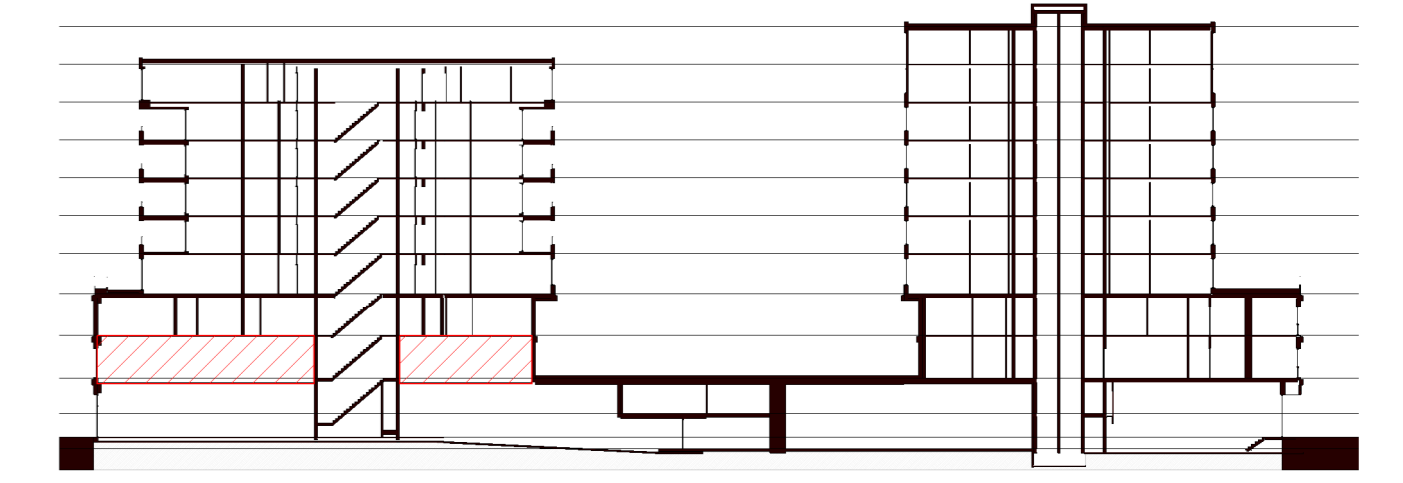

Legenda

- Betonkolom
- ⊗ Kruipluk
- MKK Meterkast
- ▼ Entree

Disclaimer

oc la gun Commerciële ruimte
1e verdieping
Stationsweg

HOOGTEMAATVOERING IN PLATTEGRONDEN IS TEN OPZICHTE VAN RUWE (CASCO) VLOER

jp van eesteren B.V.
Koninging 16
3813 AC Amstelveen
T 088 83 32 100
Nummer: BVC-C01
schaal: 1:50
datum: 8-3-2022